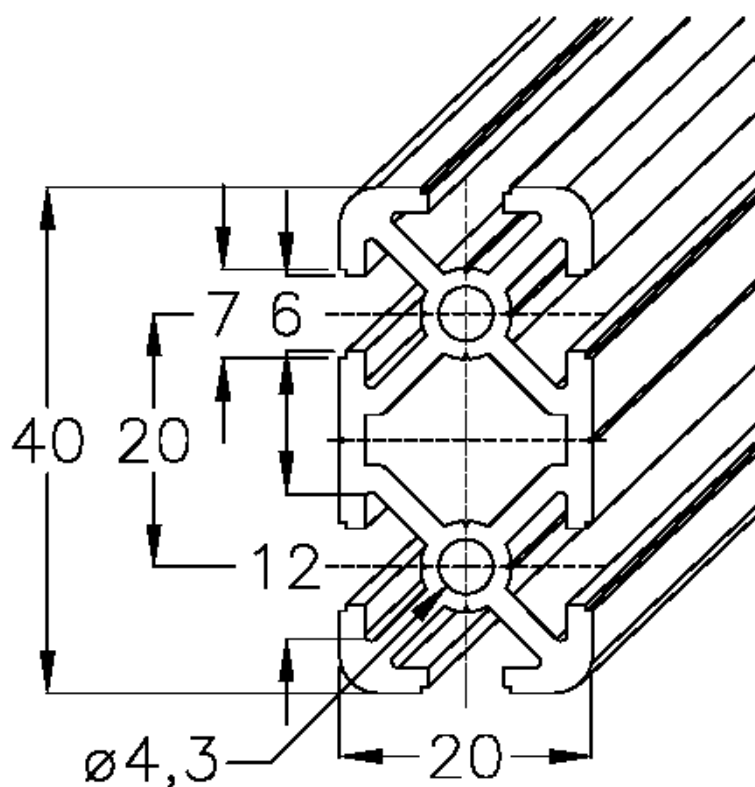

Varenummer: 05803220404000
Beskrivelse: Hepco MCS profil 20x40
0-132-2040 længde 4000mm

Mål

Længde mm = 4000

Vægt (kg) = 3.08